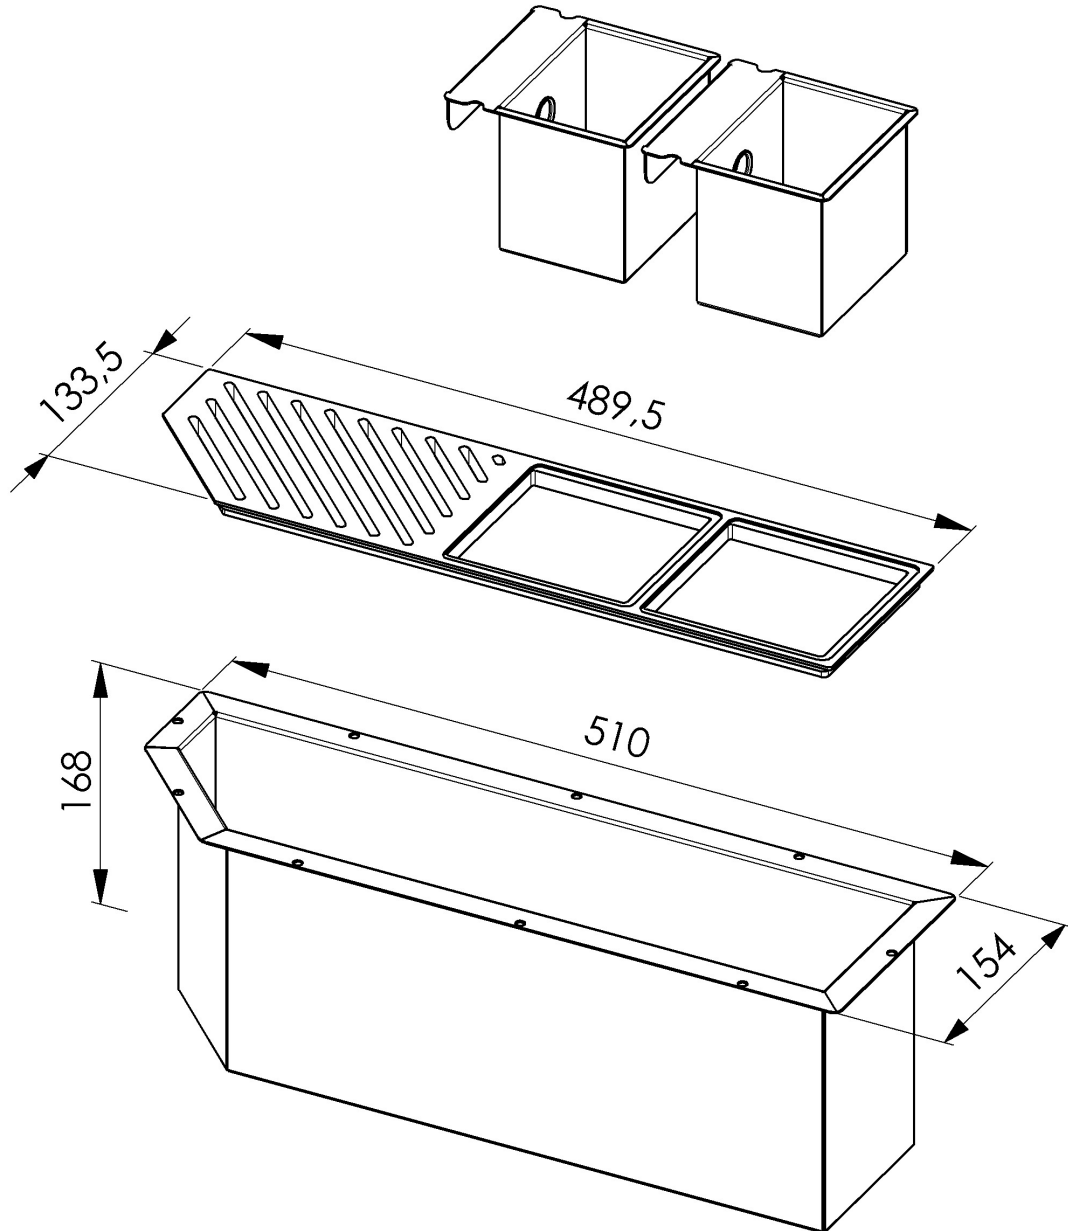

Canale attrezzato Diade Phantom

Canali attrezzati

Codice: 8100 004

CARATTERISTICHE

LAVELLI DI SPESSORE

Acciaio spesso 1 mm. Uno spessore importante che garantisce la massima robustezza per lavelli che non conoscono i segni del tempo.

DETTAGLI

Bordo Installazione

Phantom Base

Materiale

Acciaio inox AISI 304

Texture

Spazzolatura in linea

Finitura

Spazzolato Foster

Base

120 cm

Dimensioni esterne

510 x 154 mm

Dimensioni interne

470 x 114 mm

Larghezza 51 cm

Foro incasso Vedi scheda tecnica lavello

Dotazioni standard Viti di fissaggio, pileta, imballo in scatola

Piletta Piletta 1¼"

DATI TECNICI

8100 004

1 x Supporto black / 1 x Black support
2 x Vaschetta AISI 304 / 2 x AISI 304 tray